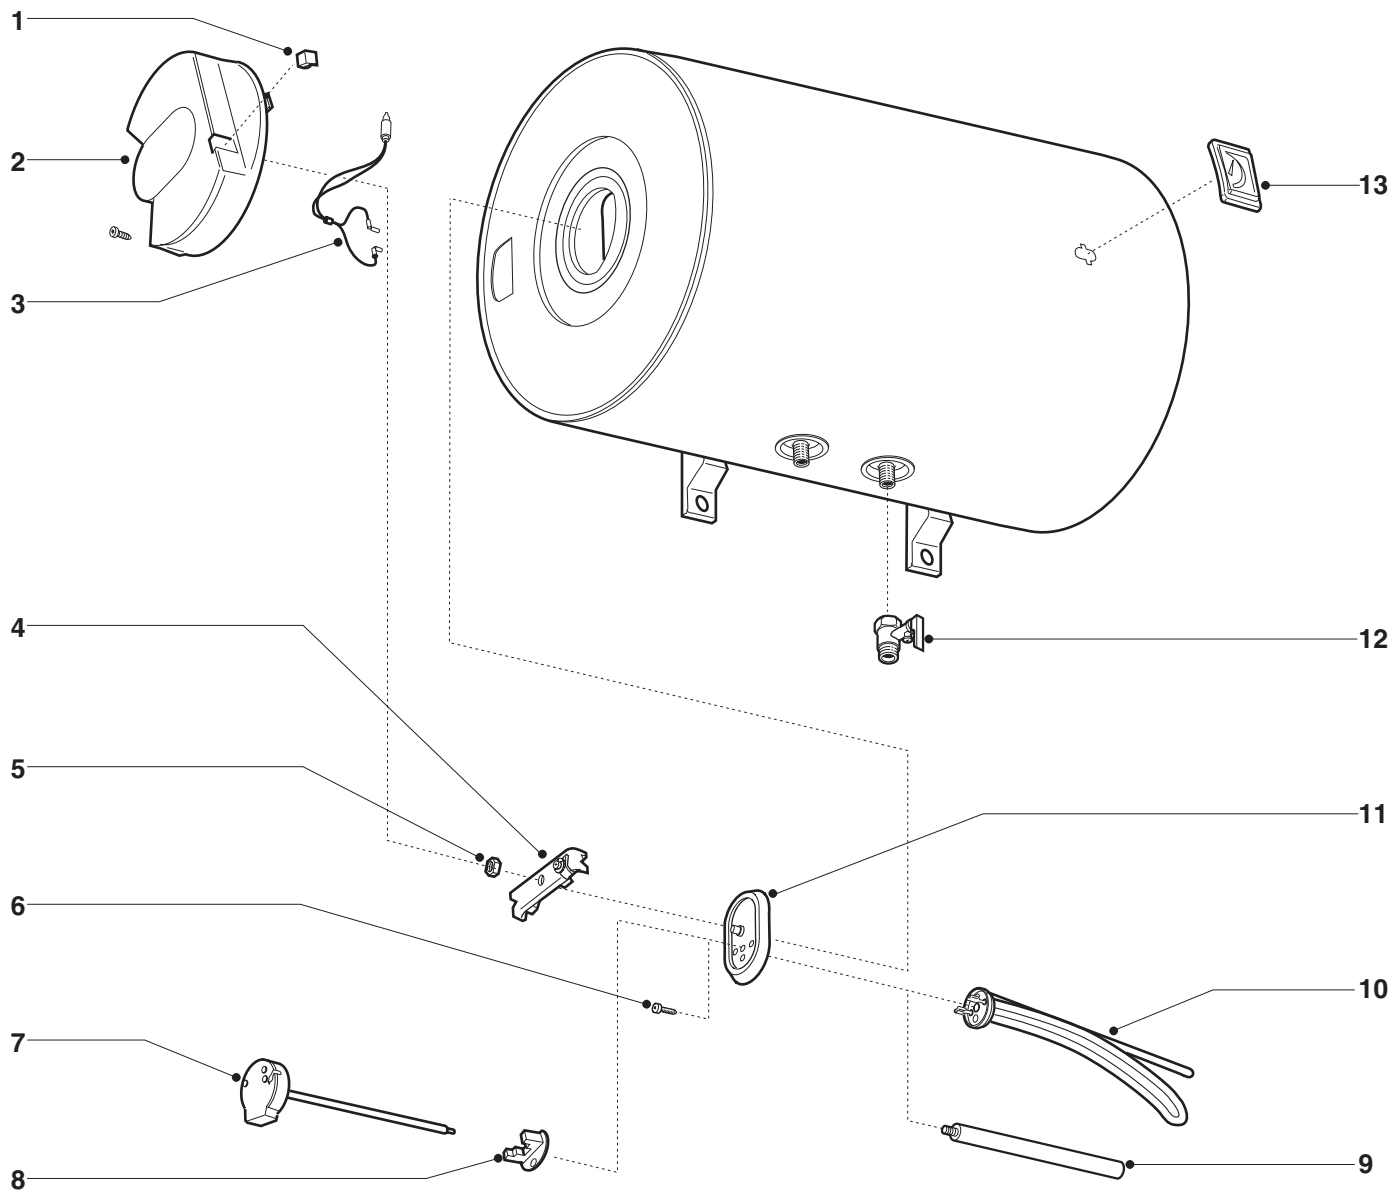

CHAFFOTEAUX & MAURY

ESPLOSO RICAMBI
SCALDACQUA ELETTRICI

Modello

C&M 80 H

Edizione 1 datata 27 Maggio 2003

ER2003830058101000

MODELLO	CODICE	VALIDITÀ DA MATRICOLA	RIF.
C&M 80 H	869996	030404	A

PART.	CODICE	DESCRIZIONE	RIF.	NOTE
1	570321	Gemma spia		
2	993338	Calottina + gemma spia		
3	993025	Lampada spia		
4	993011	Staffa serra flangia completa		
5	570127	Dado esagonale AM8x14x8 (20 pz)		
6	993000	Vite M6x14 testa esagonale 8mm (20 pz)		
7	691215	Termostato TBS 2 300		
8	993009	Protezione faston celeste (10 pz)		
9	993014	Anodo di magnesio 25,5x230 M5		
10	816617	Resistenza RCAO 1200W 230V P.A. M5		
11	993012	Flangia autoclavica con guarn.integrale		
12	571730	Valvola sicurezza 1/2" 8,1 Bar con leva		
13	573427	Termometro		